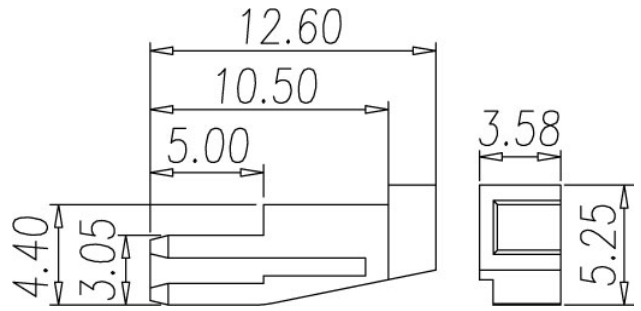

Accessory / Key code

0135L1

0135 LEVER1